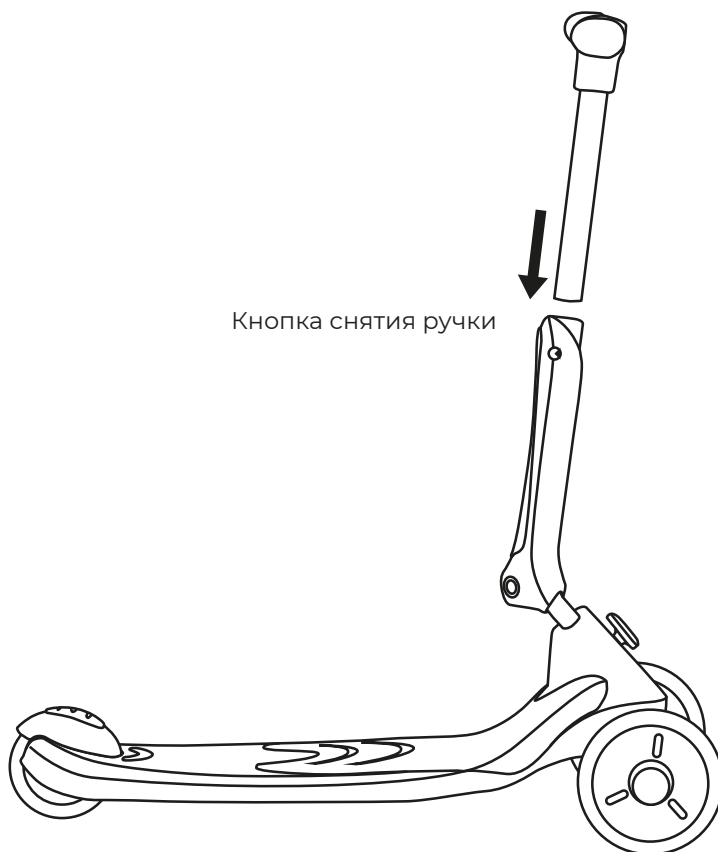

Комплектация

- 1. Ручка
- 2. Кнопка снятия ручки
- 3. Сиденье
- 4. Винт
- 5. Тормоз
- 6. Заднее колесо
- 7. Передние колеса

Рекомендации по сборке

Ручка

Винт

Сиденье

Основание

Установка сиденья

Установка сиденья

Вставьте сиденье вертикально в корпус и закрепите винт.

Установка и снятие ручки

Установка ручки:

Вставьте ручку в круглое отверстие корпуса до щелчка.

Снятие ручки:

удерживая кнопку снятия, вытащите ручку.