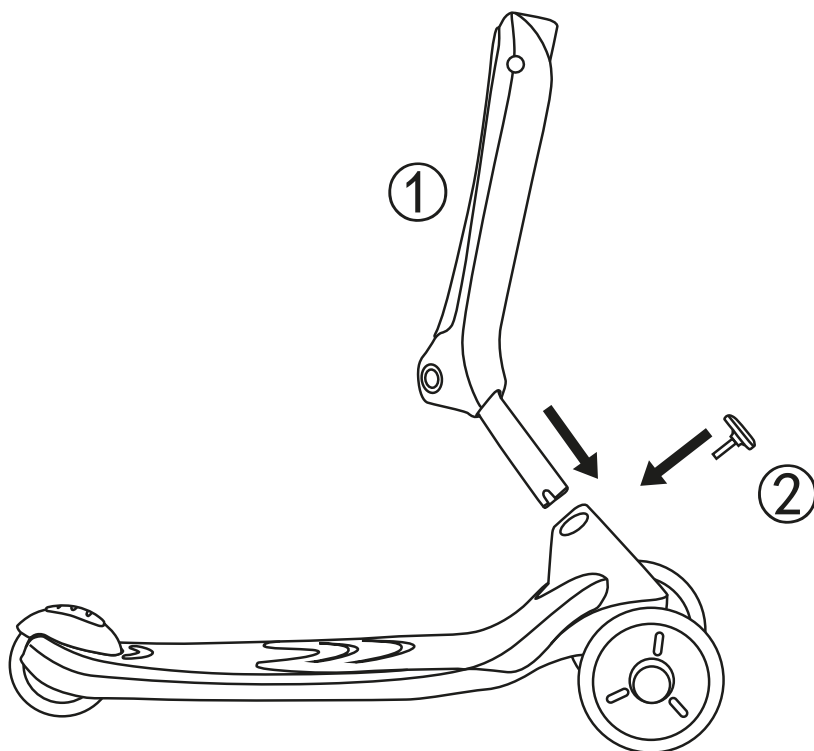

Комплектация

- 1. Ручка
- 2. Кнопка снятия ручки
- 3. Сиденье
- 4. Винт
- 5. Тормоз
- 6. Заднее колесо
- 7. Передние колеса

Рекомендации по сборке

Ручка

Винт

Сиденье

Основание

Установка сиденья

Сначала вставьте корпус сиденья в основание самоката, затем зафиксируйте винтом.

Установка и снятие ручки

Установка ручки:

Вставьте ручку в круглое отверстие корпуса до щелчка.

Снятие ручки:

удерживая кнопку снятия, вытащите ручку.

Установка сиденья

Вставьте сиденье вертикально в корпус и закрепите винт.

Установка и снятие ручки

Установка ручки:

Вставьте ручку в круглое отверстие корпуса до щелчка.

Снятие ручки:

удерживая кнопку снятия, вытащите ручку.