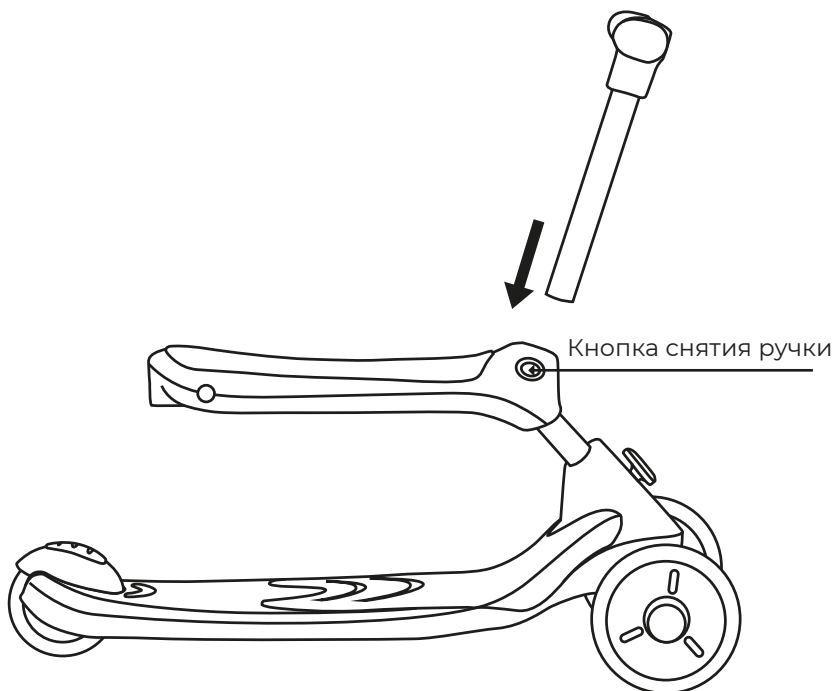

Комплектация

- 1. Ручка
- 2. Кнопка снятия ручки
- 3. Сиденье
- 4. Винт
- 5. Тормоз
- 6. Заднее колесо
- 7. Передние колеса

Рекомендации по сборке

Ручка

Винт

Сиденье

Основание

Установка сиденья

Сначала вставьте корпус сиденья в основание самоката, затем зафиксируйте винтом.

Установка и снятие ручки

Установка ручки:

Вставьте ручку в круглое отверстие корпуса до щелчка.

Снятие ручки:

удерживая кнопку снятия, вытащите ручку.

Установка сиденья

Вставьте сиденье вертикально в корпус и закрепите винт.

Установка и снятие ручки

Установка ручки:

Вставьте ручку в круглое отверстие корпуса до щелчка.

Снятие ручки:

удерживая кнопку снятия, вытащите ручку.