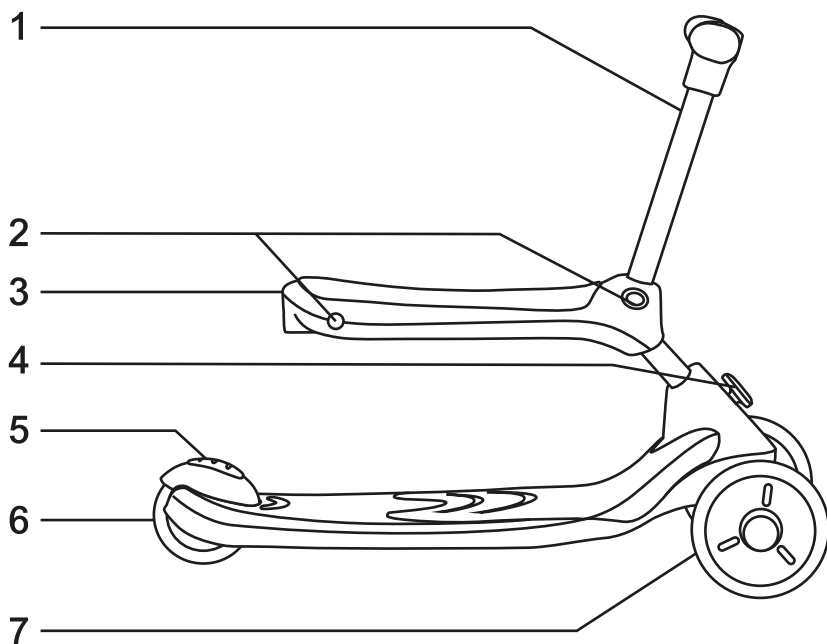

1. Ручка
2. Кнопка снятия ручки
3. Сиденье
4. Винт
5. Тормоз
6. Заднее колесо
7. Передние колеса